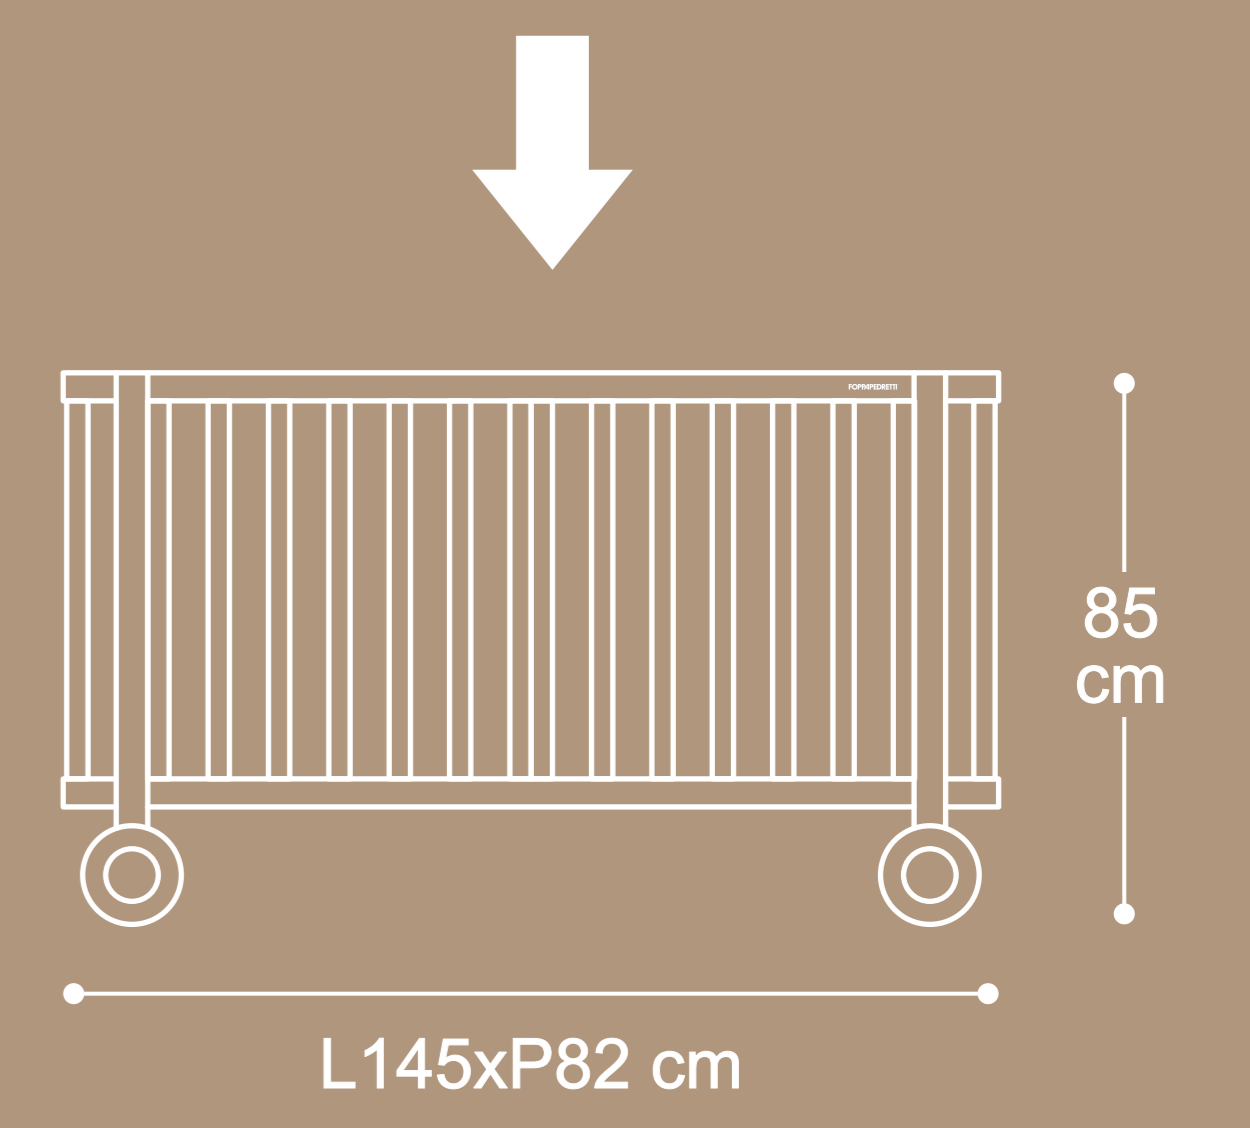

**FOPPAPEDRETTI®**  
*Mammamia*  
 COLLECTION

MADE IN ITALY

**Evo**

KIT LETTINO 70x140cm / COT KIT 70x140cm

EN 716 1-2:2017+AC:2019

*Mammamia*  
 COLLECTION

**Evo**  
 KIT LETTINO 70x140cm  
 COT KIT 70x140cm

- NATURALE
- BIANCO
- PERLA
- MENTA

RACCOLTA DIFFERENZIATA  
 SCOPRI IL  
 SISTEMA  
 PER  
 IL  
 RICICLO  
 DEI  
 RIFIUTI  
 VERBALE LE  
 ESPRESSIONI  
 ASSIEME DEI  
 RIFIUTI

FOPPA PEDRETTI S.p.A.  
 Via A. Volta, 11 - 24064  
 Grumello del Monte  
 Bergamo (Italy)  
 tel +39 035.830497  
 www.foppapedretti.it