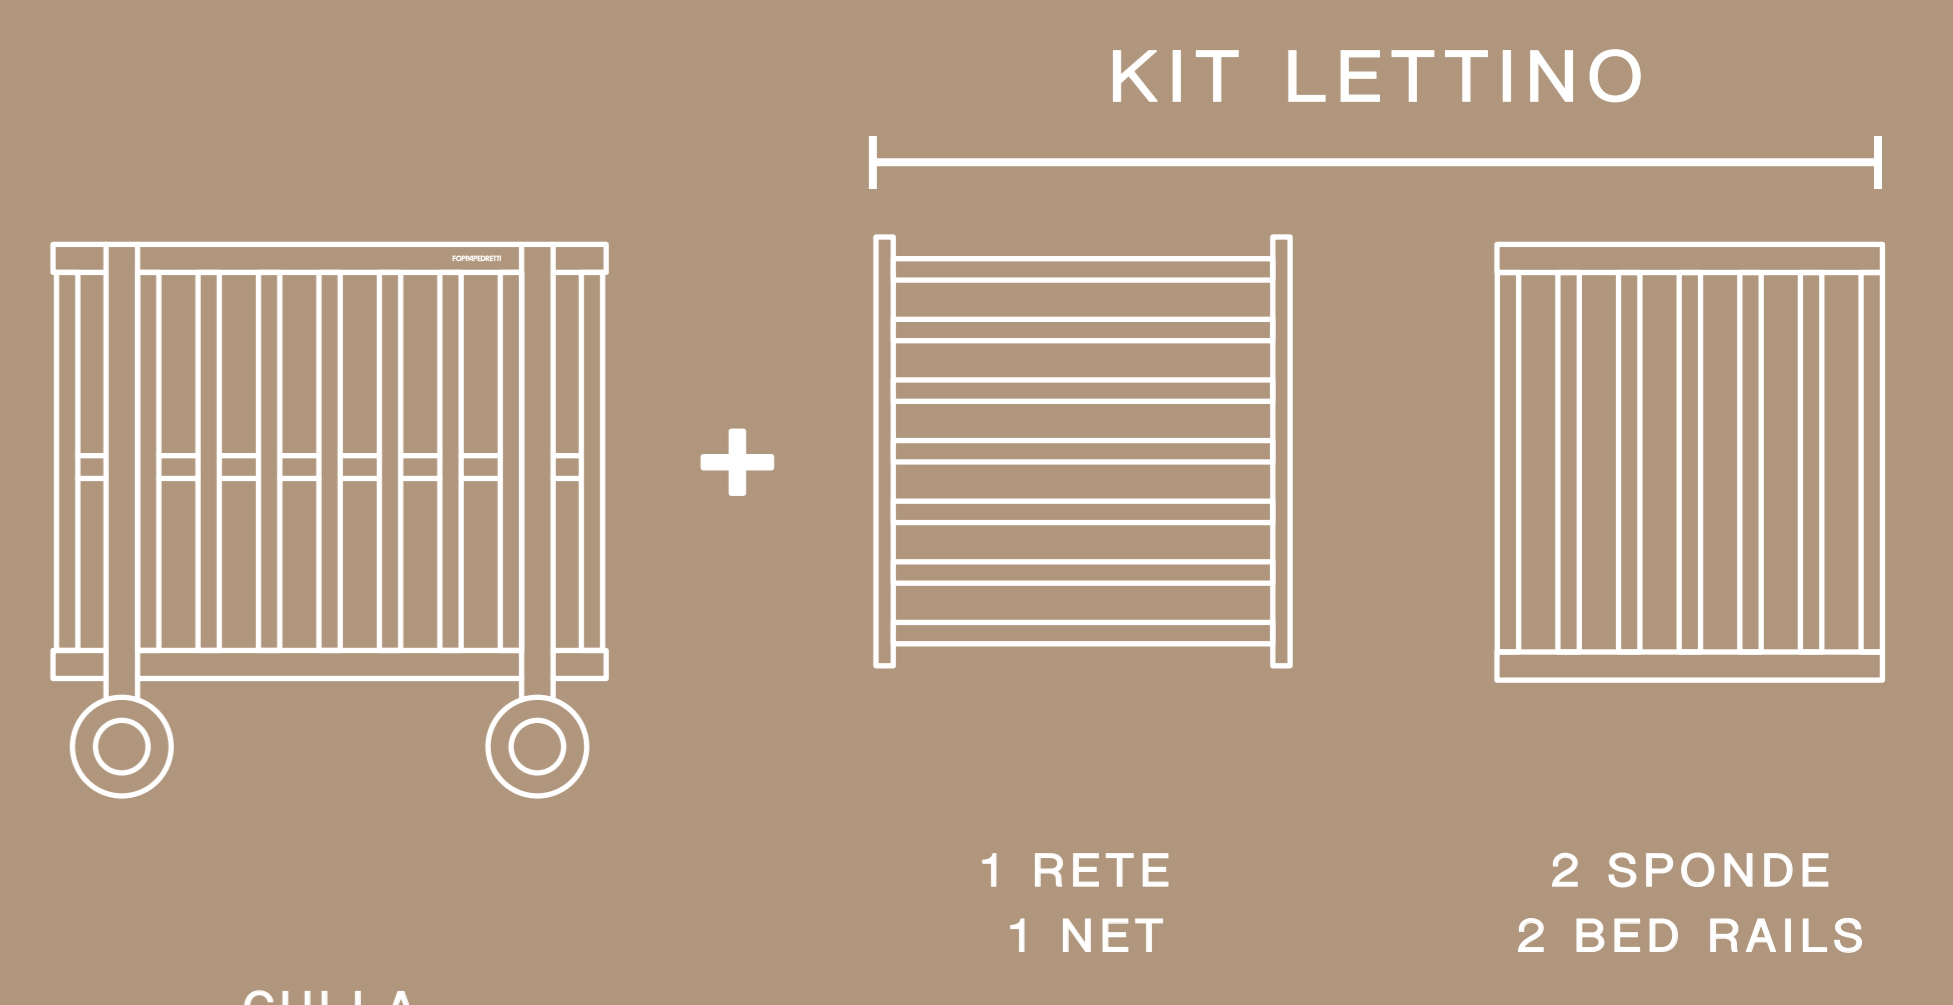

**FOPPAPEDRETTI®**  
*Mammamia*  
 COLLECTION

MADE IN ITALY

**Evo**

KIT LETTINO 70x140cm / COT KIT 70x140cm

EN 716 1-2:2017+AC:2019

*Mammamia*  
 COLLECTION

**Evo**  
 KIT LETTINO 70x140cm  
 COT KIT 70x140cm

- NATURALE
- BIANCO
- PERLA
- MENTA

RACCOLTA DIFFERENZIATA  
 SCOPRI IL  
 SISTEMA  
 PER  
 IL  
 RICICLO  
 DEI  
 RIFIUTI  
 VERBALE LE  
 ESPRESSIONI  
 ASSIEME DEI  
 RIFIUTI

FOPPA PEDRETTI S.p.A.  
 Via A. Volta, 11 - 24064  
 Grumello del Monte  
 Bergamo (Italy)  
 tel +39 035.830497  
 www.foppapedretti.it