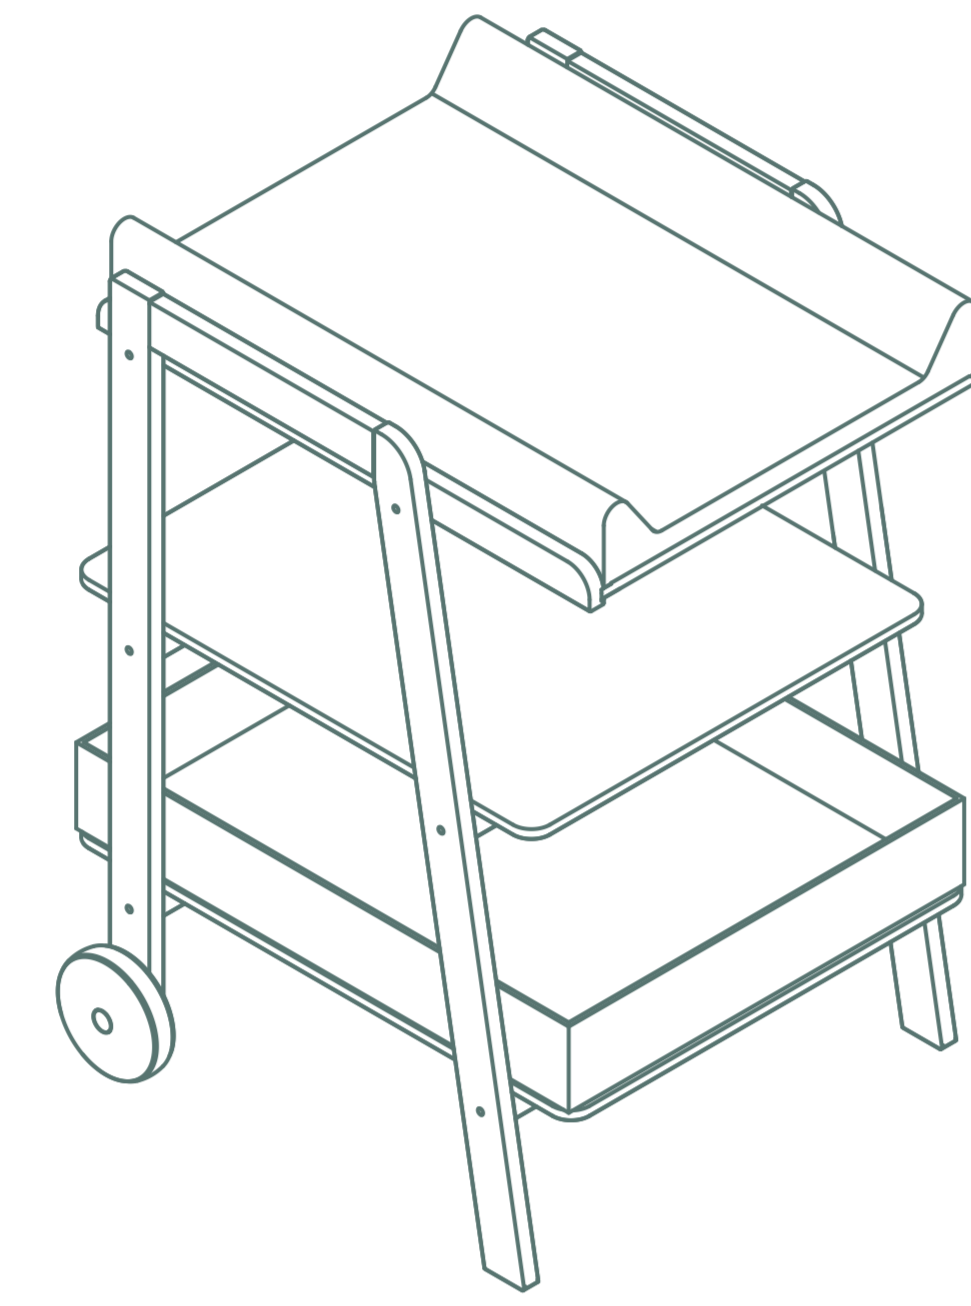

Fasciatoio
Changer
Commode
Muda-fraldas
Cambiador
Пеленальник

MADE
IN
ITALY

1. IT IL FASCIATOIO È ADATTO AD UN BAMBINO CON PESO MASSIMO DI 11 KG
   Fasciatoio di tipo 1 : 12 mesi, fino a 11 kg
2. EN THE CHANGING TABLE IS SUITABLE FOR A BABY WEIGHING MAXIMUM 11 KG
   Changing table type 1: 12 months, up to 11 Kg
3. FR LA TABLE À LANGER EST ADAPTÉE POUR UN ENFANT DE 11 KG MAXIMUM
   Table à langer de type 1 : 12 mois, jusqu'à 11 Kg
4. ES EL ENVOLVEDOR ES APTO A UN NIÑO CON PESO MÁXIMO DE 11 KG
   Cambiador de tipo 1 : 12 meses, hasta los 11 Kg ES
5. PT O MUDA-FRALDAS É ADEQUADO PARA CRIANÇAS COM PESO MÁXIMO DE 11 KG
   Muda-fraldas de tipo 1: 12 meses, até 11 Kg PT
6. EL η αλλαξιέρα είναι καταλληλή για παιδιά με βάρος το μέγιστο 11 κιλά
   Αλλαξιέρα τύπου 1: 12 μηνών, μέχρι 11 Kg