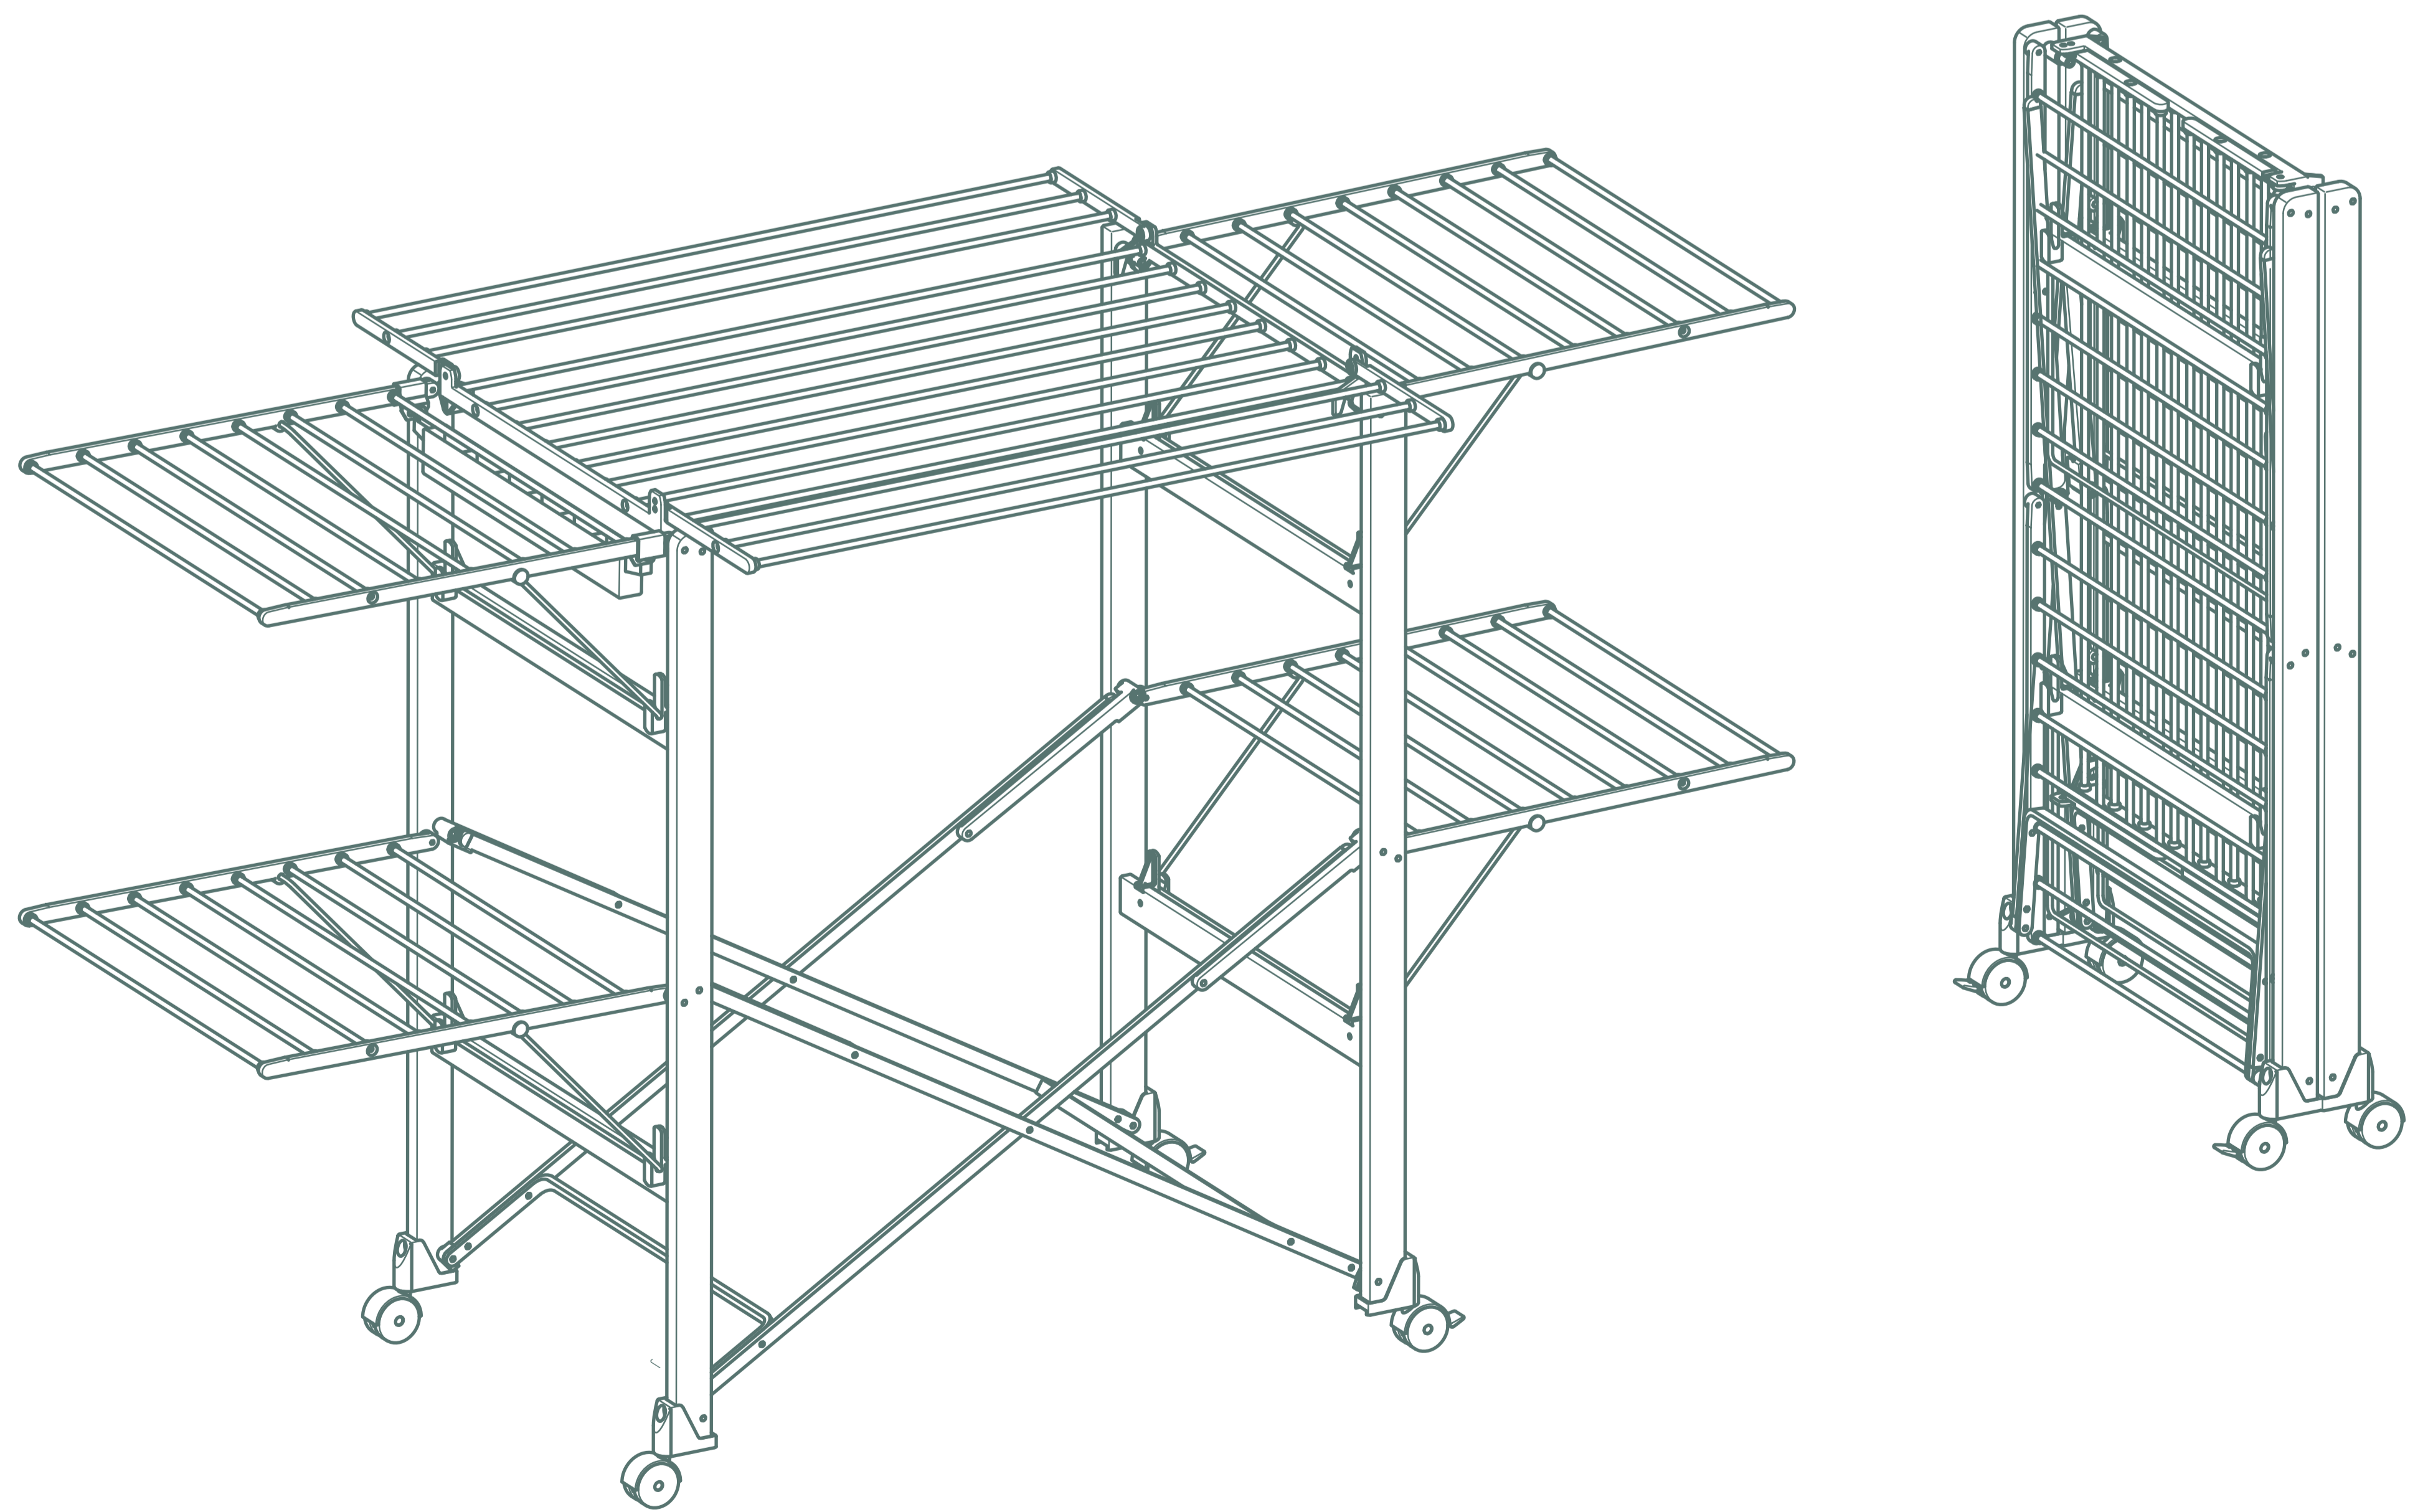

legno naturale	03	alluminio bianco	10	alluminio EVO	16	legno wengè	86
legno naturaleEVO	03	legno noce	12	legno canaletto	76		

Gulliver