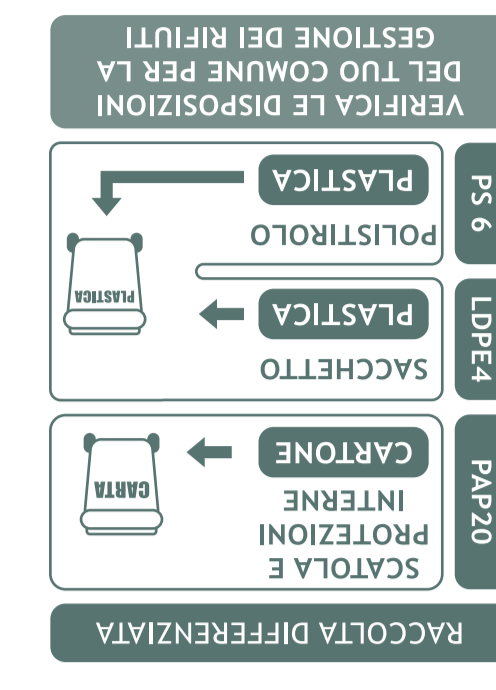

Gulliver

legno naturale	03	alluminio bianco	10	alluminio EVO	16	legno wengè	86
legno naturaleEVO	03	legno noce	12	legno canaletto	76		

Gulliver
 Made in Italy design Ufficio Tecnico

Stendibiancheria chiudibile
 Folding clothes airer
 Sèche linge pliant
 Zusammenklappbarer Wäscheständer
 Cuelga lencería plegable
 Складная сушлка для белья

Foppa Pedretti S.p.A.
 Via A. Volta, 11
 24064 Grumello del Monte
 Bergamo, Italy
 tel +39 035.830.497
 fax +39 035.831.283
 www.foppapedretti.it

Gulliver
 Made in Italy design Ufficio Tecnico

legno naturale	03	alluminio bianco	10	alluminio EVO	16	legno wengè	86
legno naturaleEVO	03	legno noce	12	legno canaletto	76		

Gulliver