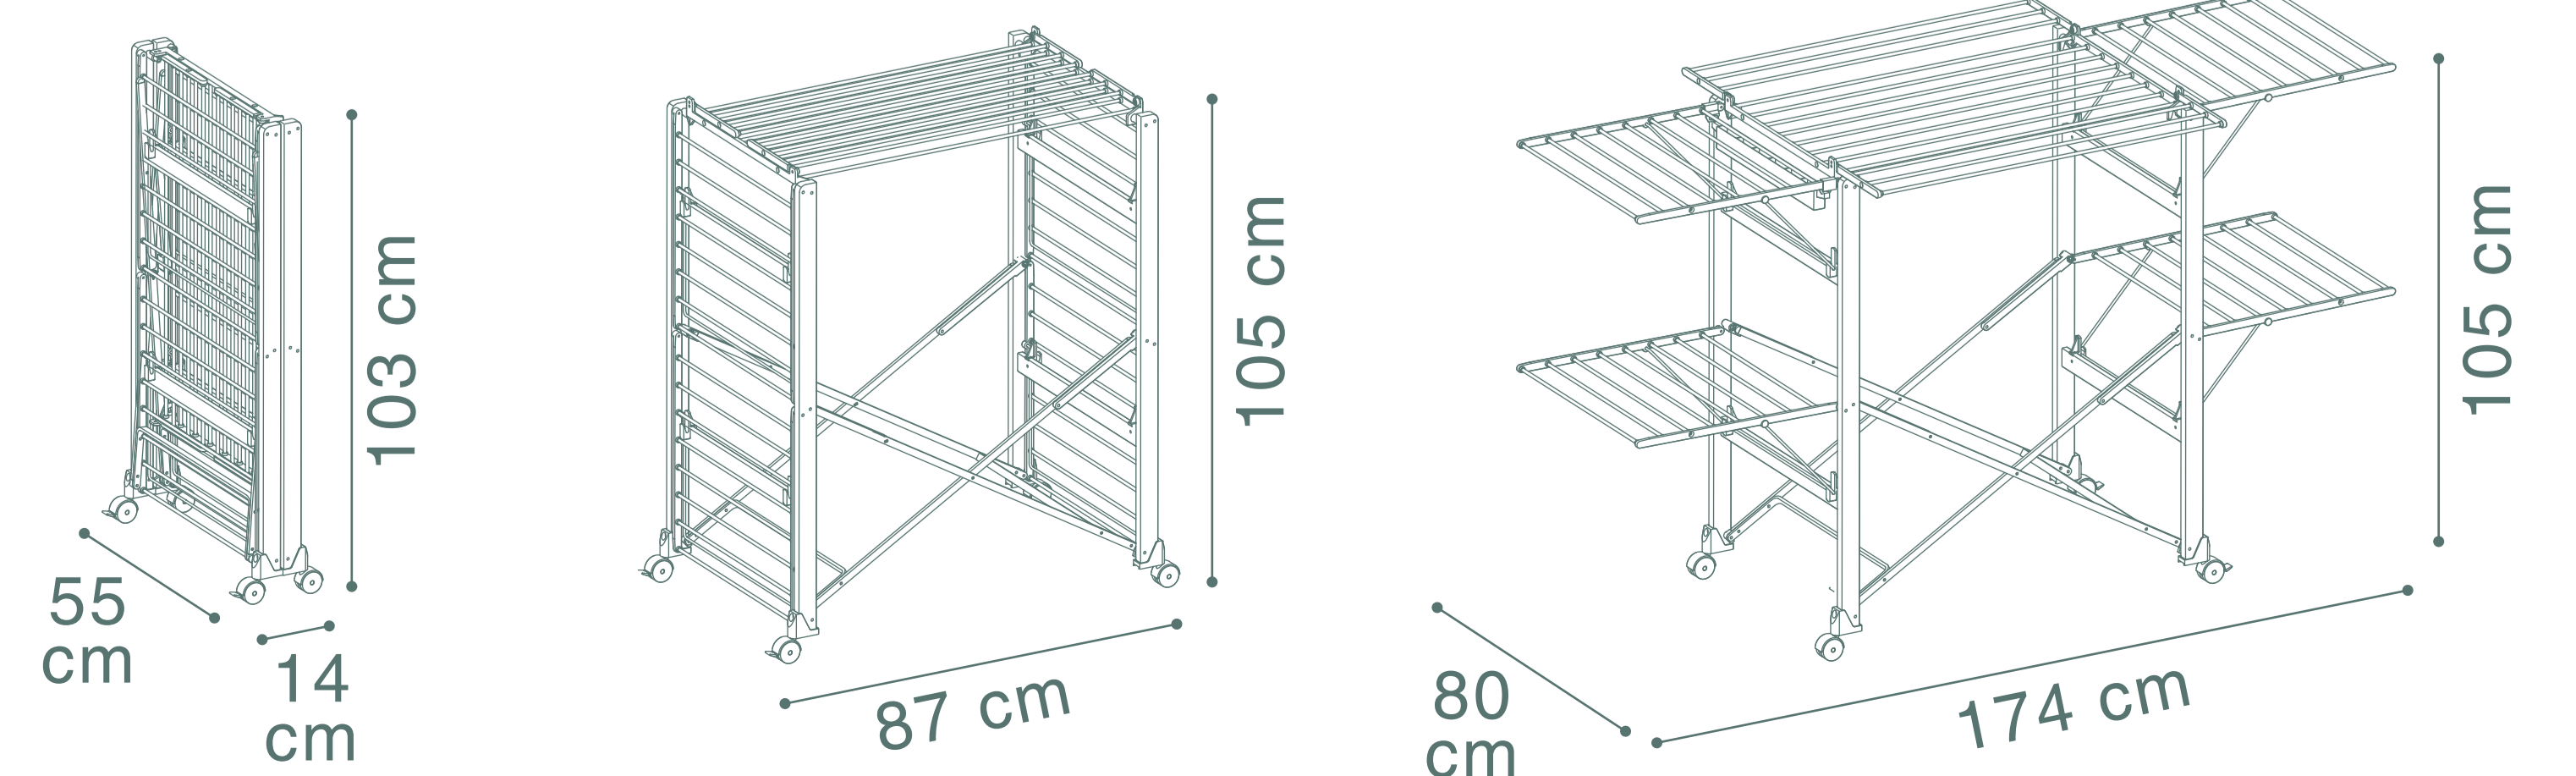

legno naturale	03	alluminio bianco	10	alluminio EVO	16	legno wengè	86
legno naturaleEVO	03	legno noce	12	legno canaletto	76		

Gulliver