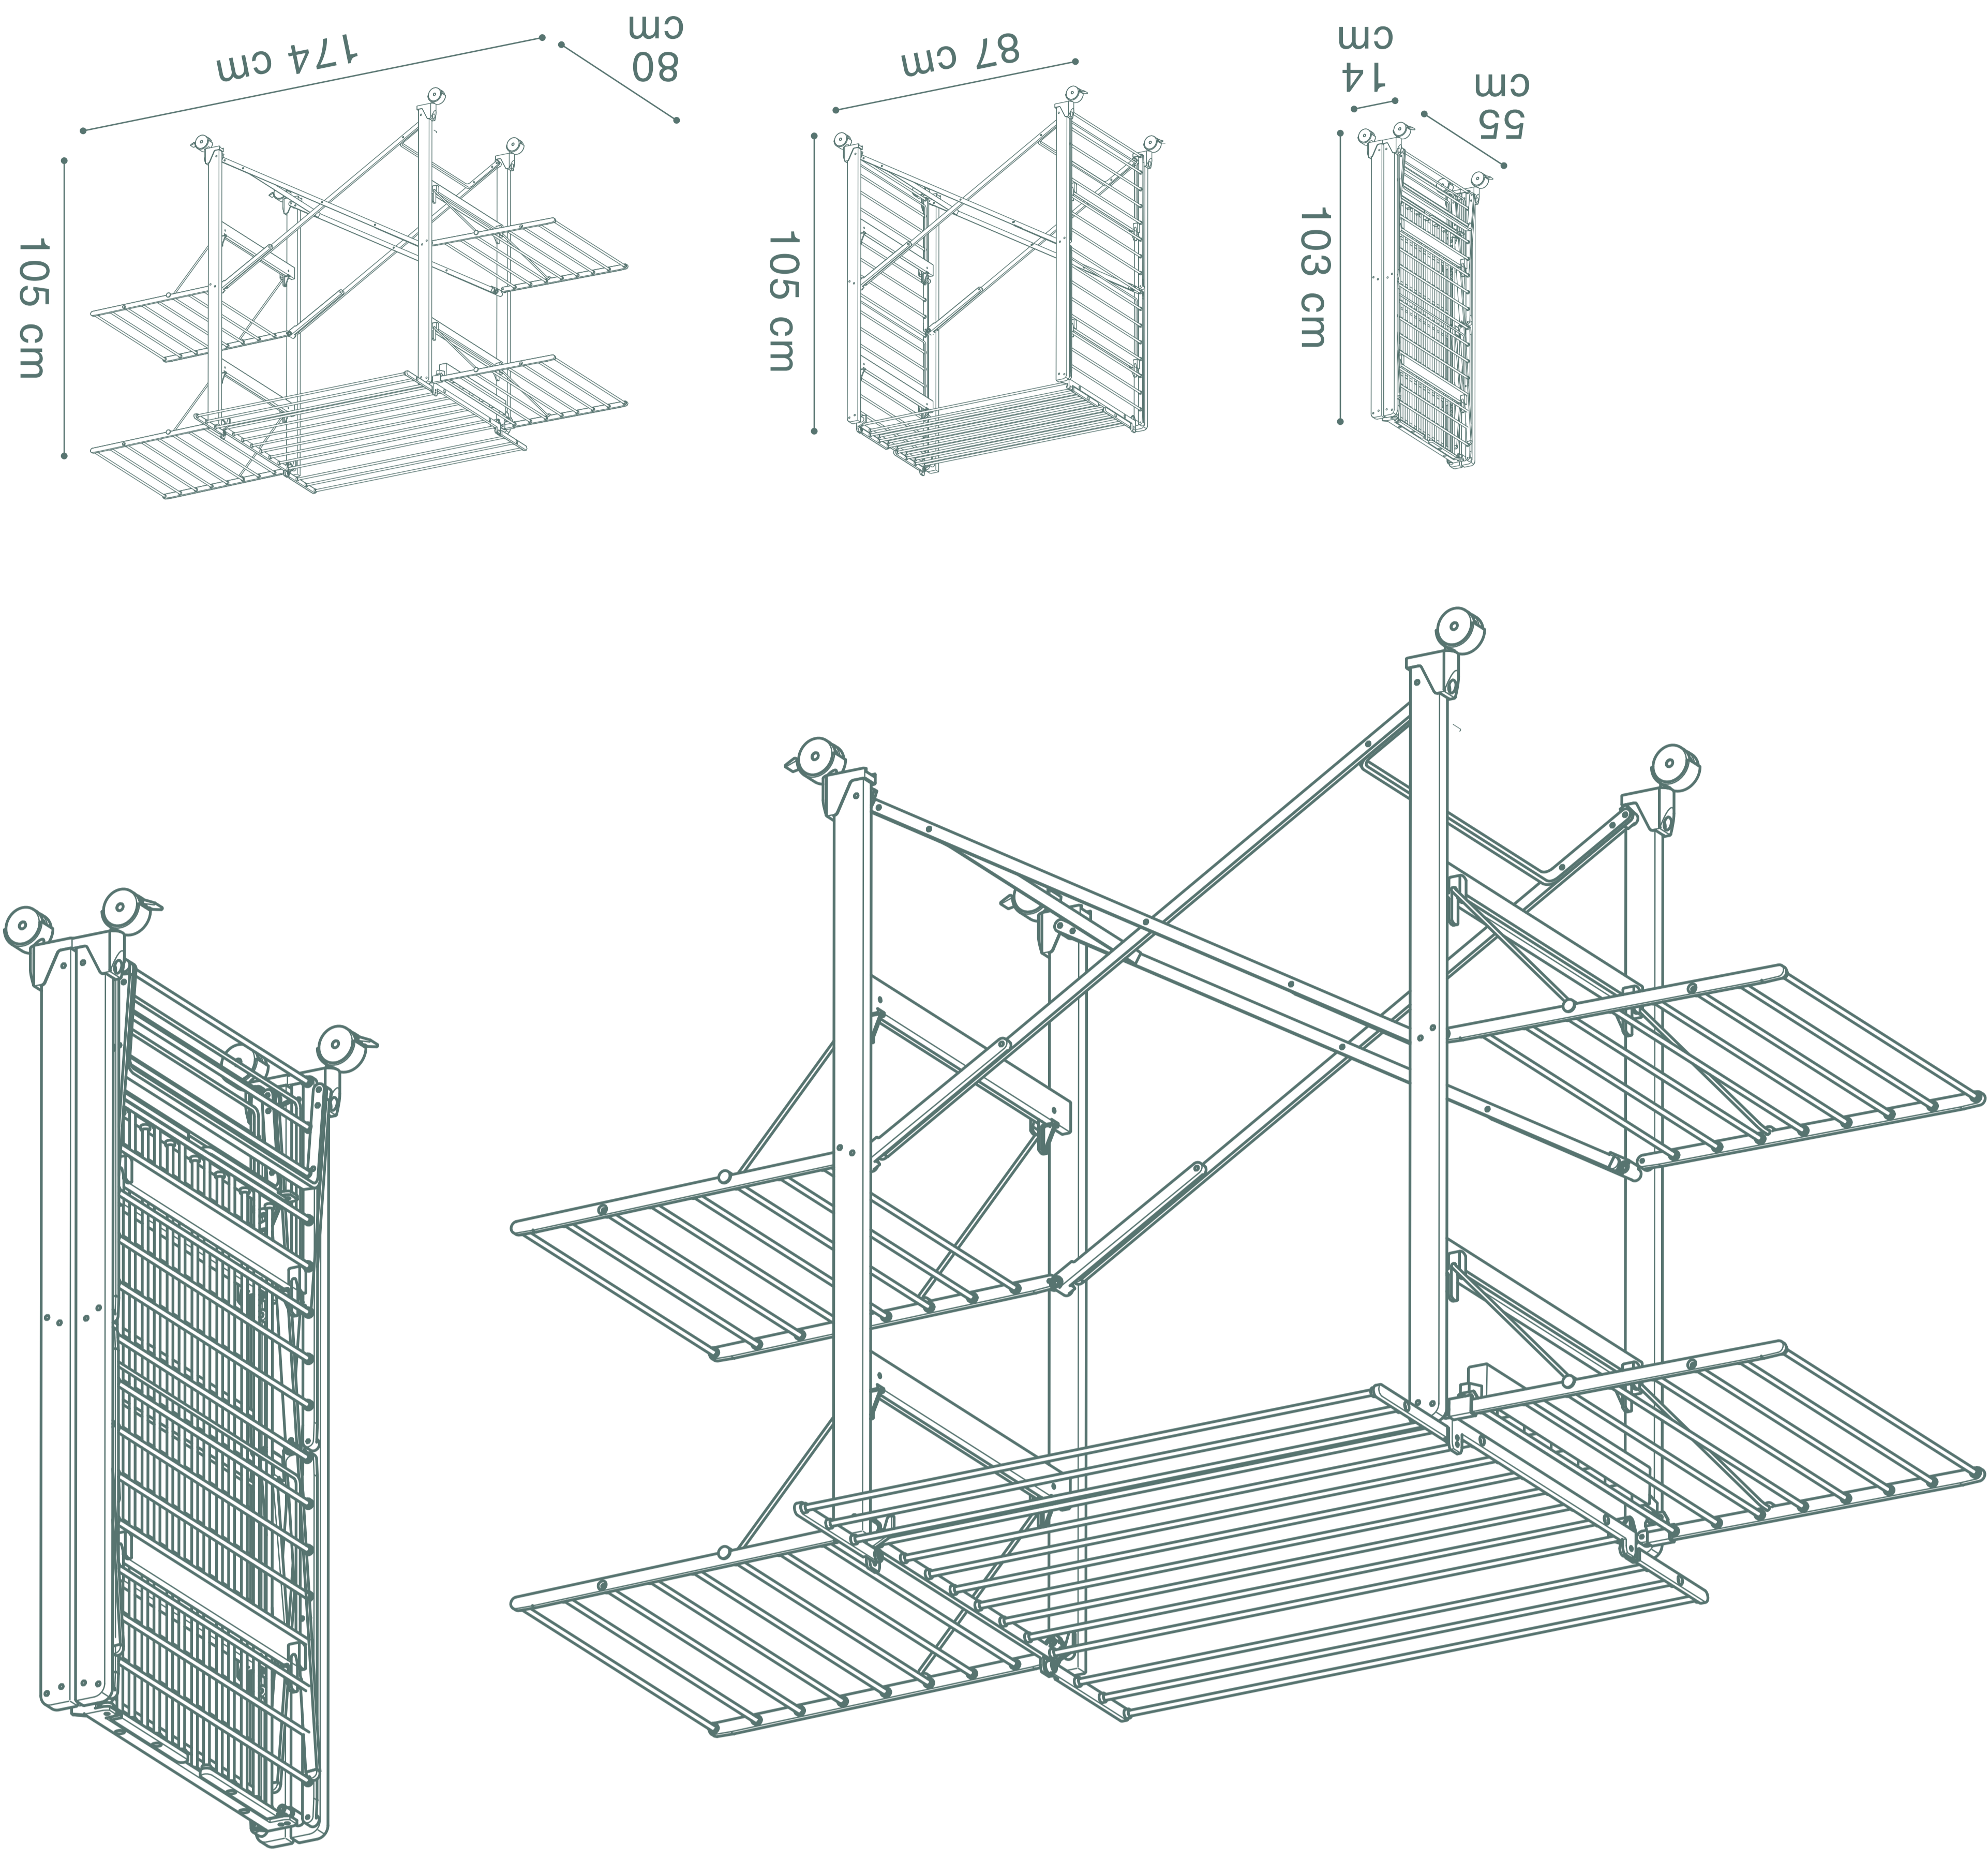

Gulliver

legno naturale	03	alluminio bianco	10	alluminio EVO	16	legno wengè	86
legno naturaleEVO	03	legno noce	12	legno canaletto	76		

Gulliver
 Made in Italy design Ufficio Tecnico

Stendibiancheria chiudibile
 Folding clothes airer
 Sèche linge pliant
 Zusammenklappbarer Wäscheständer
 Cuelga lencería plegable
 Складная сушлка для белья

Foppa Pedretti S.p.A.
 Via A. Volta, 11
 24064 Grumello del Monte
 Bergamo, Italy
 tel +39 035.830.497
 fax +39 035.831.283
 www.foppapedretti.it

Gulliver
 Made in Italy design Ufficio Tecnico

legno naturale	03	alluminio bianco	10	alluminio EVO	16	legno wengè	86
legno naturaleEVO	03	legno noce	12	legno canaletto	76		

FOPPAPEDRETTI®

Gulliver
 Made in Italy design Ufficio Tecnico

Stendibiancheria chiudibile
 Folding clothes airer
 Sèche linge pliant
 Zusammenklappbarer Wäscheständer
 Cuelga lencería plegable
 Складная сушлка для белья