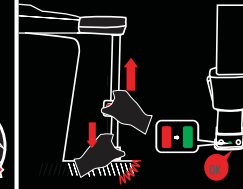

4

ECE R129/03  
ISOFIX  
I-Size universal

Child weight: ≤18kg / Peso del bambino: ≤18 kg

76~105cm