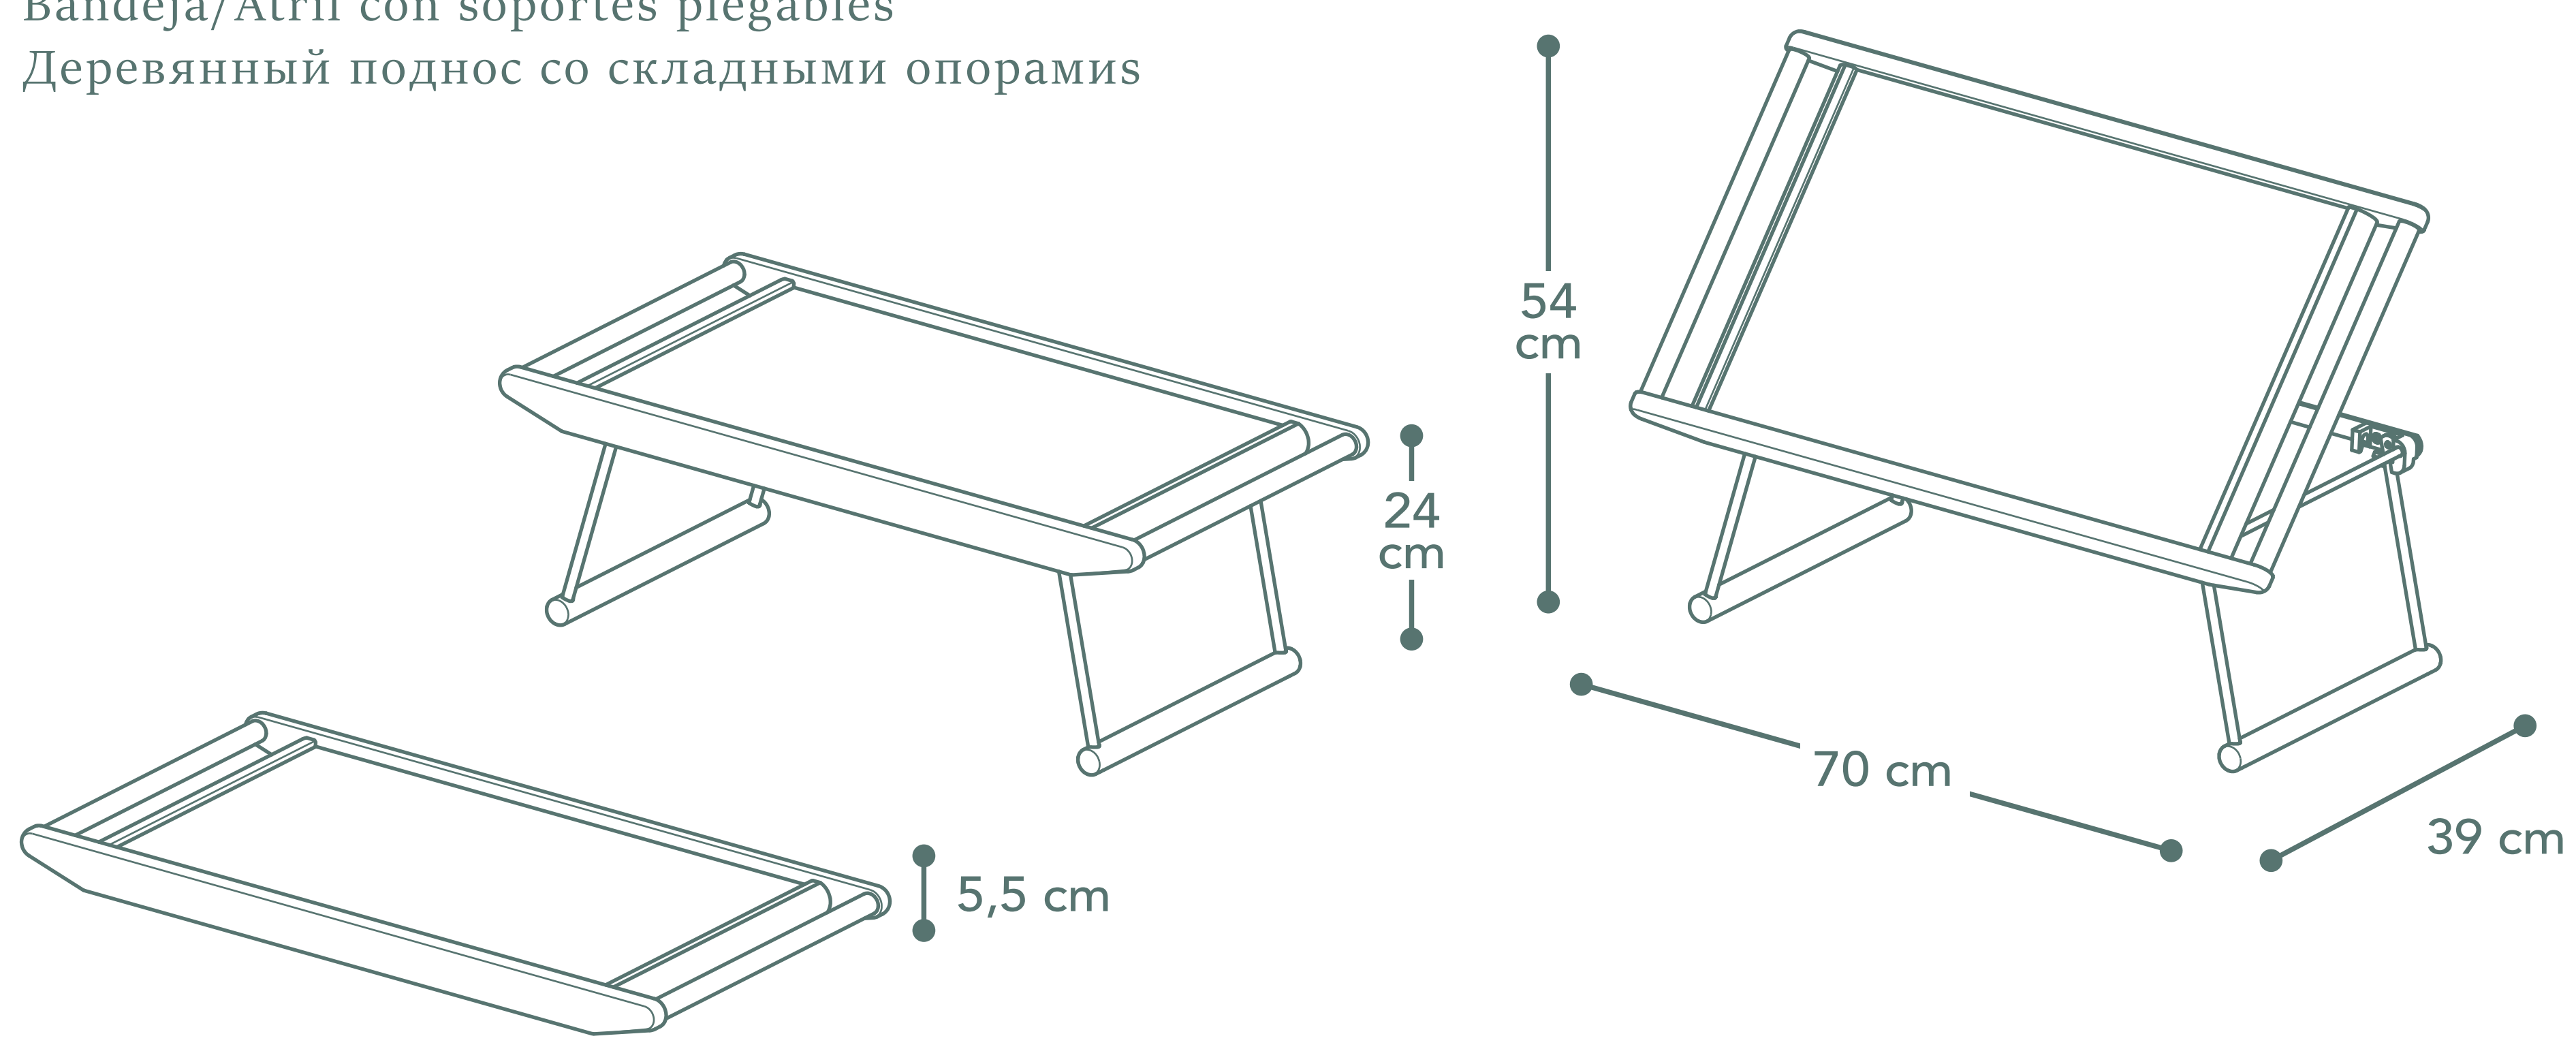

NATURALE	03	BIANCO	10
NOCE	06	CANALETTO	76

FOPPAPEDRETTI®

BREAKFAST

Vassoio/Leggio con supporti pieghevoli
 Tray book/Rest with folding legs
 Plateau/Pupitre avec pieds pliants
 Serviertisch/Lesepult mit ausklappbaren stutzfussen
 Bandeja/Atril con soportes plegables
 Деревянный поднос со складными опорамис