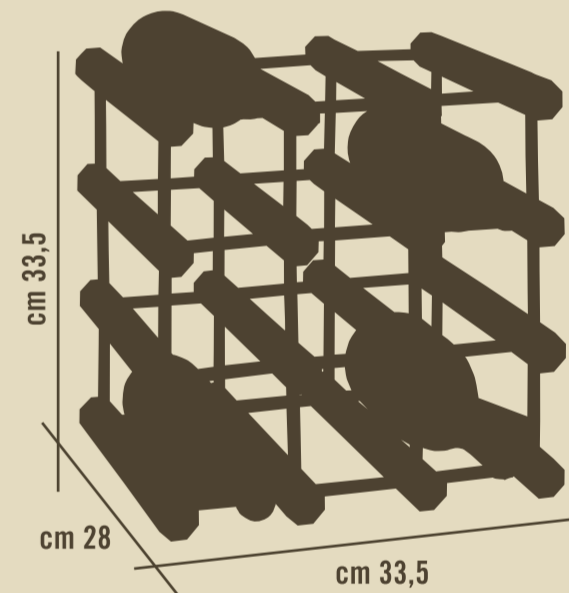

SET PER
12 BOTTIGLIE

FOPPAPEDRETTI®

FOPPAPEDRETTI®

IL CANTINIERE
CANTINETTA MODULARE

MODULAR
WINE RACK
IN SOLID WOOD
WITH ALUMINIUM
PINS
12 BOTTLE SET

IN LEGNO MASSICCIO
E ALLUMINIO

SET PER
12 BOTTIGLIE

NOCE - ALLUMINIO
WALNUT - ALUMINIUM