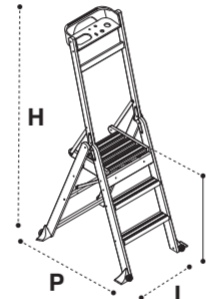

FOPPAPEDRETTI
MADE IN ITALY

EN 131

laScala 3.0

PESO ARTICOLO:
10 kg

DIM. ARTICOLO
H 156 cm
P 72 cm
L 64 cm

(PER USO NON PROFESSIONALE)

1 2 3 4 5 6
7 8 9 10 11 12
2023 2024 2025

**PER CHIUDERE
PUSH**