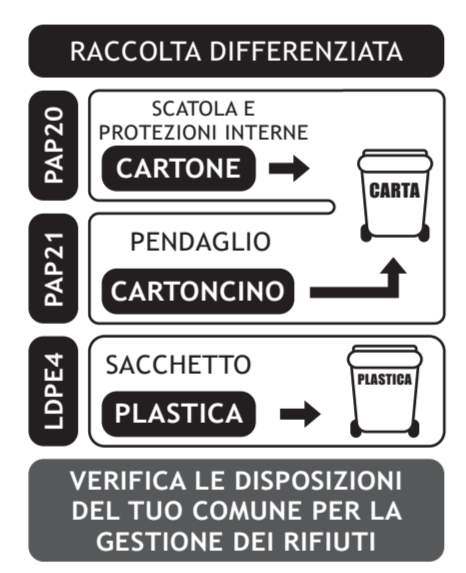

Voilà

FOPPAPEDRETTI®

IT - PASSEGGINO
Questo prodotto è adatto per bambini dalla nascita fino a 22 kg di peso oppure 4 anni di età, a seconda della condizione che si presenta prima.

EN - PUSHCHAIR
This product is suitable for child from birth up to 22 kg or 4 years, whichever comes first.

FR - POUSSETTE
Ce produit est adapté aux enfants de la naissance jusqu'à un poids 22 kg ou l'âge de 4 ans, selon la condition qui se présente en premier.

DE - BUGGY
Dieses Produkt ist für Kleinkinder von der Geburt bis zu einem Gewicht von 22 kg oder bis zum Alter von 4 Jahren bestimmt.

ES - COCHECITO
Este producto es apto para niños desde que nacen hasta que pesan 22 kg o que cumplen 4 años, lo que ocurra antes.

EL - ΚΑΠΟΤΖΑΚΙ
Το προϊόν αυτό είναι κατάλληλο για παιδιά από τη γέννηση μέχρις όριος 22 κιλά ή 4 ετών, ανάλογα με το ποιο από τις δύο συνθήκες εμφανίζεται πρώτα.

PT - CARRINHO
Este produto é adequado para crianças desde o nascimento até aos 22 kg de peso ou 4 anos de idade, dependendo de qual das duas condições se apresenta primeiro.

SQ - KARROCË FEMIJESH
Ky produkt është i përshtatshëm për bebe nga lindja deri në 22kg ose 4 vjet, cilado që vjen më përpara.

AR يحتوي هذا المنتج المناسب للأطفال منذ الولادة وحتى وزن 22 كيلو أو 4 أعمر سنوات، أيهما يأتي أولاً

EN1888-2:2018+A1:2022

SALVIA	☐	SABBIA	☐
MARINA	☐	CEMENTO	☐
LAVA	☐		☐

FOPPAPEDRETTI®

Voilà

SALVIA	☐	SABBIA	☐
MARINA	☐	CEMENTO	☐
LAVA	☐		☐

contiene
PEZZI/PCS **1**

Voilà

FOPPAPEDRETTI®

IT - PASSEGGINO
Questo prodotto è adatto per bambini dalla nascita fino a 22 kg di peso oppure 4 anni di età, a seconda della condizione che si presenta prima.

EN - PUSHCHAIR
This product is suitable for child from birth up to 22 kg or 4 years, whichever comes first.

FR - POUSSETTE
Ce produit est adapté aux enfants de la naissance jusqu'à un poids 22 kg ou l'âge de 4 ans, selon la condition qui se présente en premier.

DE - BUGGY
Dieses Produkt ist für Kleinkinder von der Geburt bis zu einem Gewicht von 22 kg oder bis zum Alter von 4 Jahren bestimmt.

ES - COCHECITO
Este producto es apto para niños desde que nacen hasta que pesan 22 kg o que cumplen 4 años, lo que ocurra antes.

EL - ΚΑΠΟΤΖΑΚΙ
Το προϊόν αυτό είναι κατάλληλο για παιδιά από τη γέννηση μέχρις όριος 22 κιλά ή 4 ετών, ανάλογα με το ποιο από τις δύο συνθήκες εμφανίζεται πρώτα.

PT - CARRINHO
Este produto é adequado para crianças desde o nascimento até aos 22 kg de peso ou 4 anos de idade, dependendo de qual das duas condições se apresenta primeiro.

SQ - KARROCË FEMIJESH
Ky produkt është i përshtatshëm për bebe nga lindja deri në 22kg ose 4 vjet, cilado që vjen më përpara.

AR يحتوي هذا المنتج المناسب للأطفال منذ الولادة وحتى وزن 22 كيلو أو 4 أعمر سنوات، أيهما يأتي أولاً

EN1888-2:2018+A1:2022

SALVIA	☐	SABBIA	☐
MARINA	☐	CEMENTO	☐
LAVA	☐		☐

FOPPAPEDRETTI®

Voilà

SALVIA	☐	SABBIA	☐
MARINA	☐	CEMENTO	☐
LAVA	☐		☐

contiene
PEZZI/PCS **1**