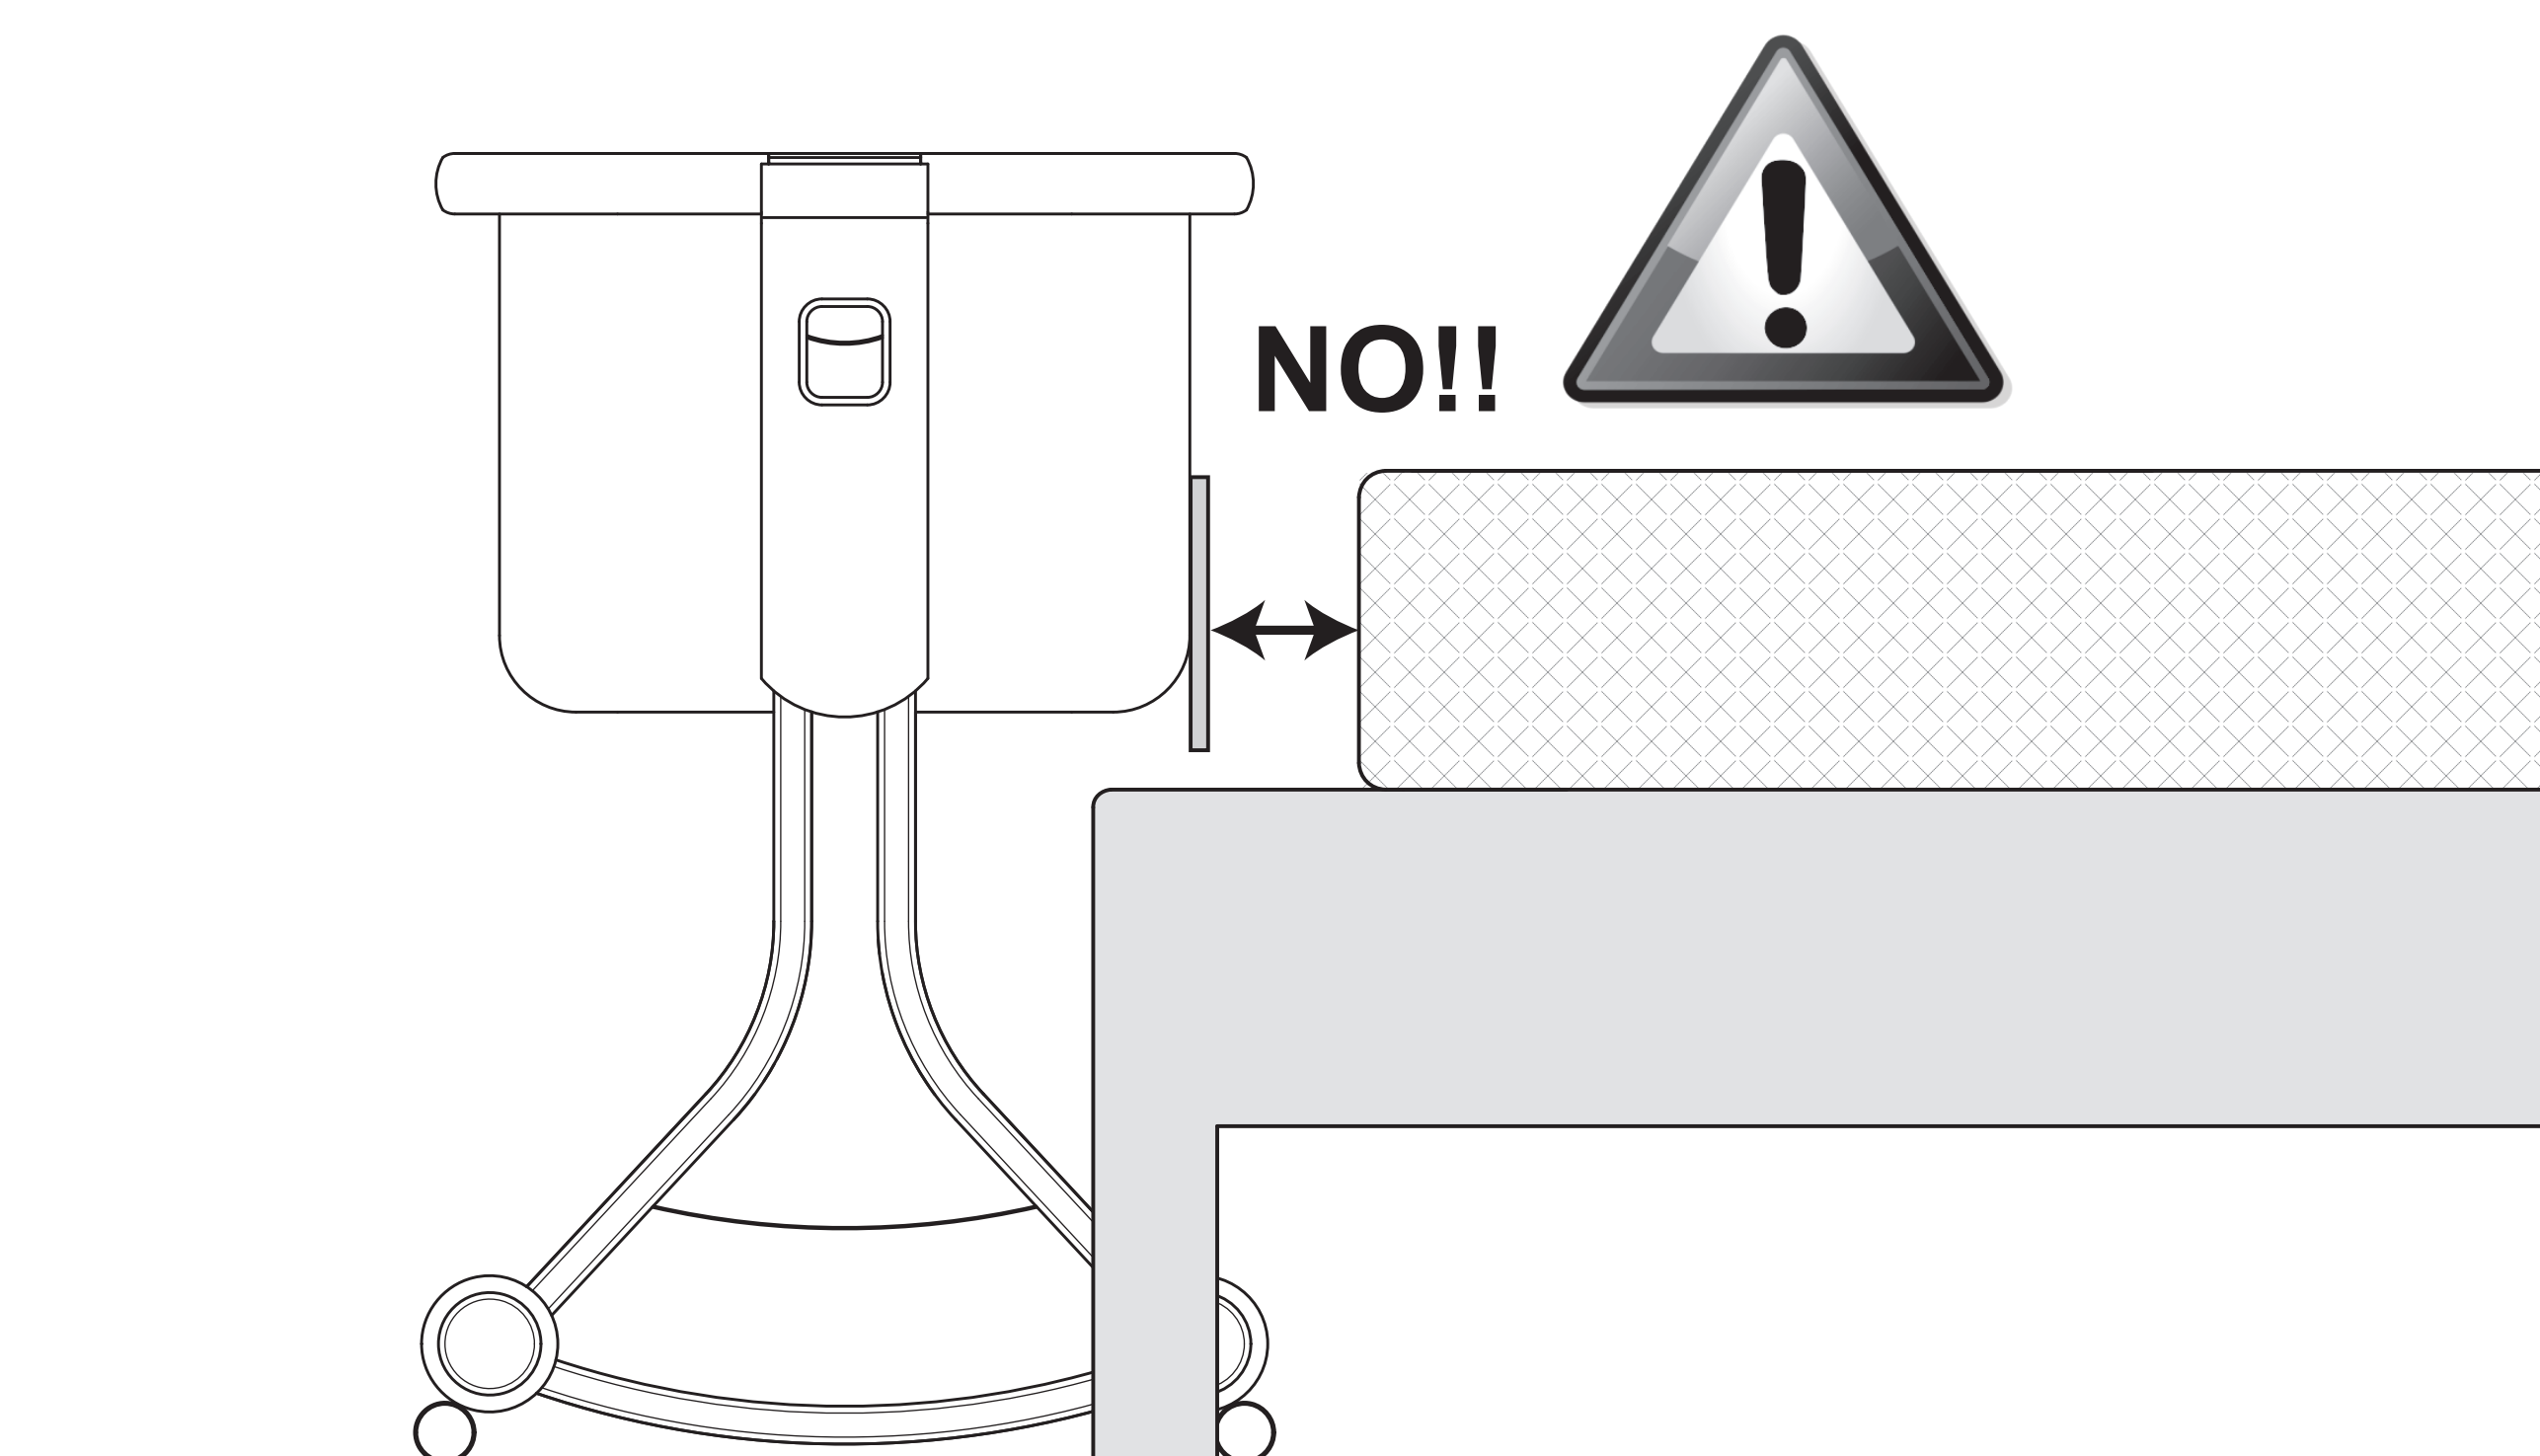

FOPPAPEDRETTI®

MyBebè CULLA / CRIB

CO-SLEEPING

FOPPAPEDRETTI®

MyBebè

BLUE

GREIGE

PERLA

EN 1130:2019

MATERASSO/MATTRESS
EN16890:2017+A1:2021