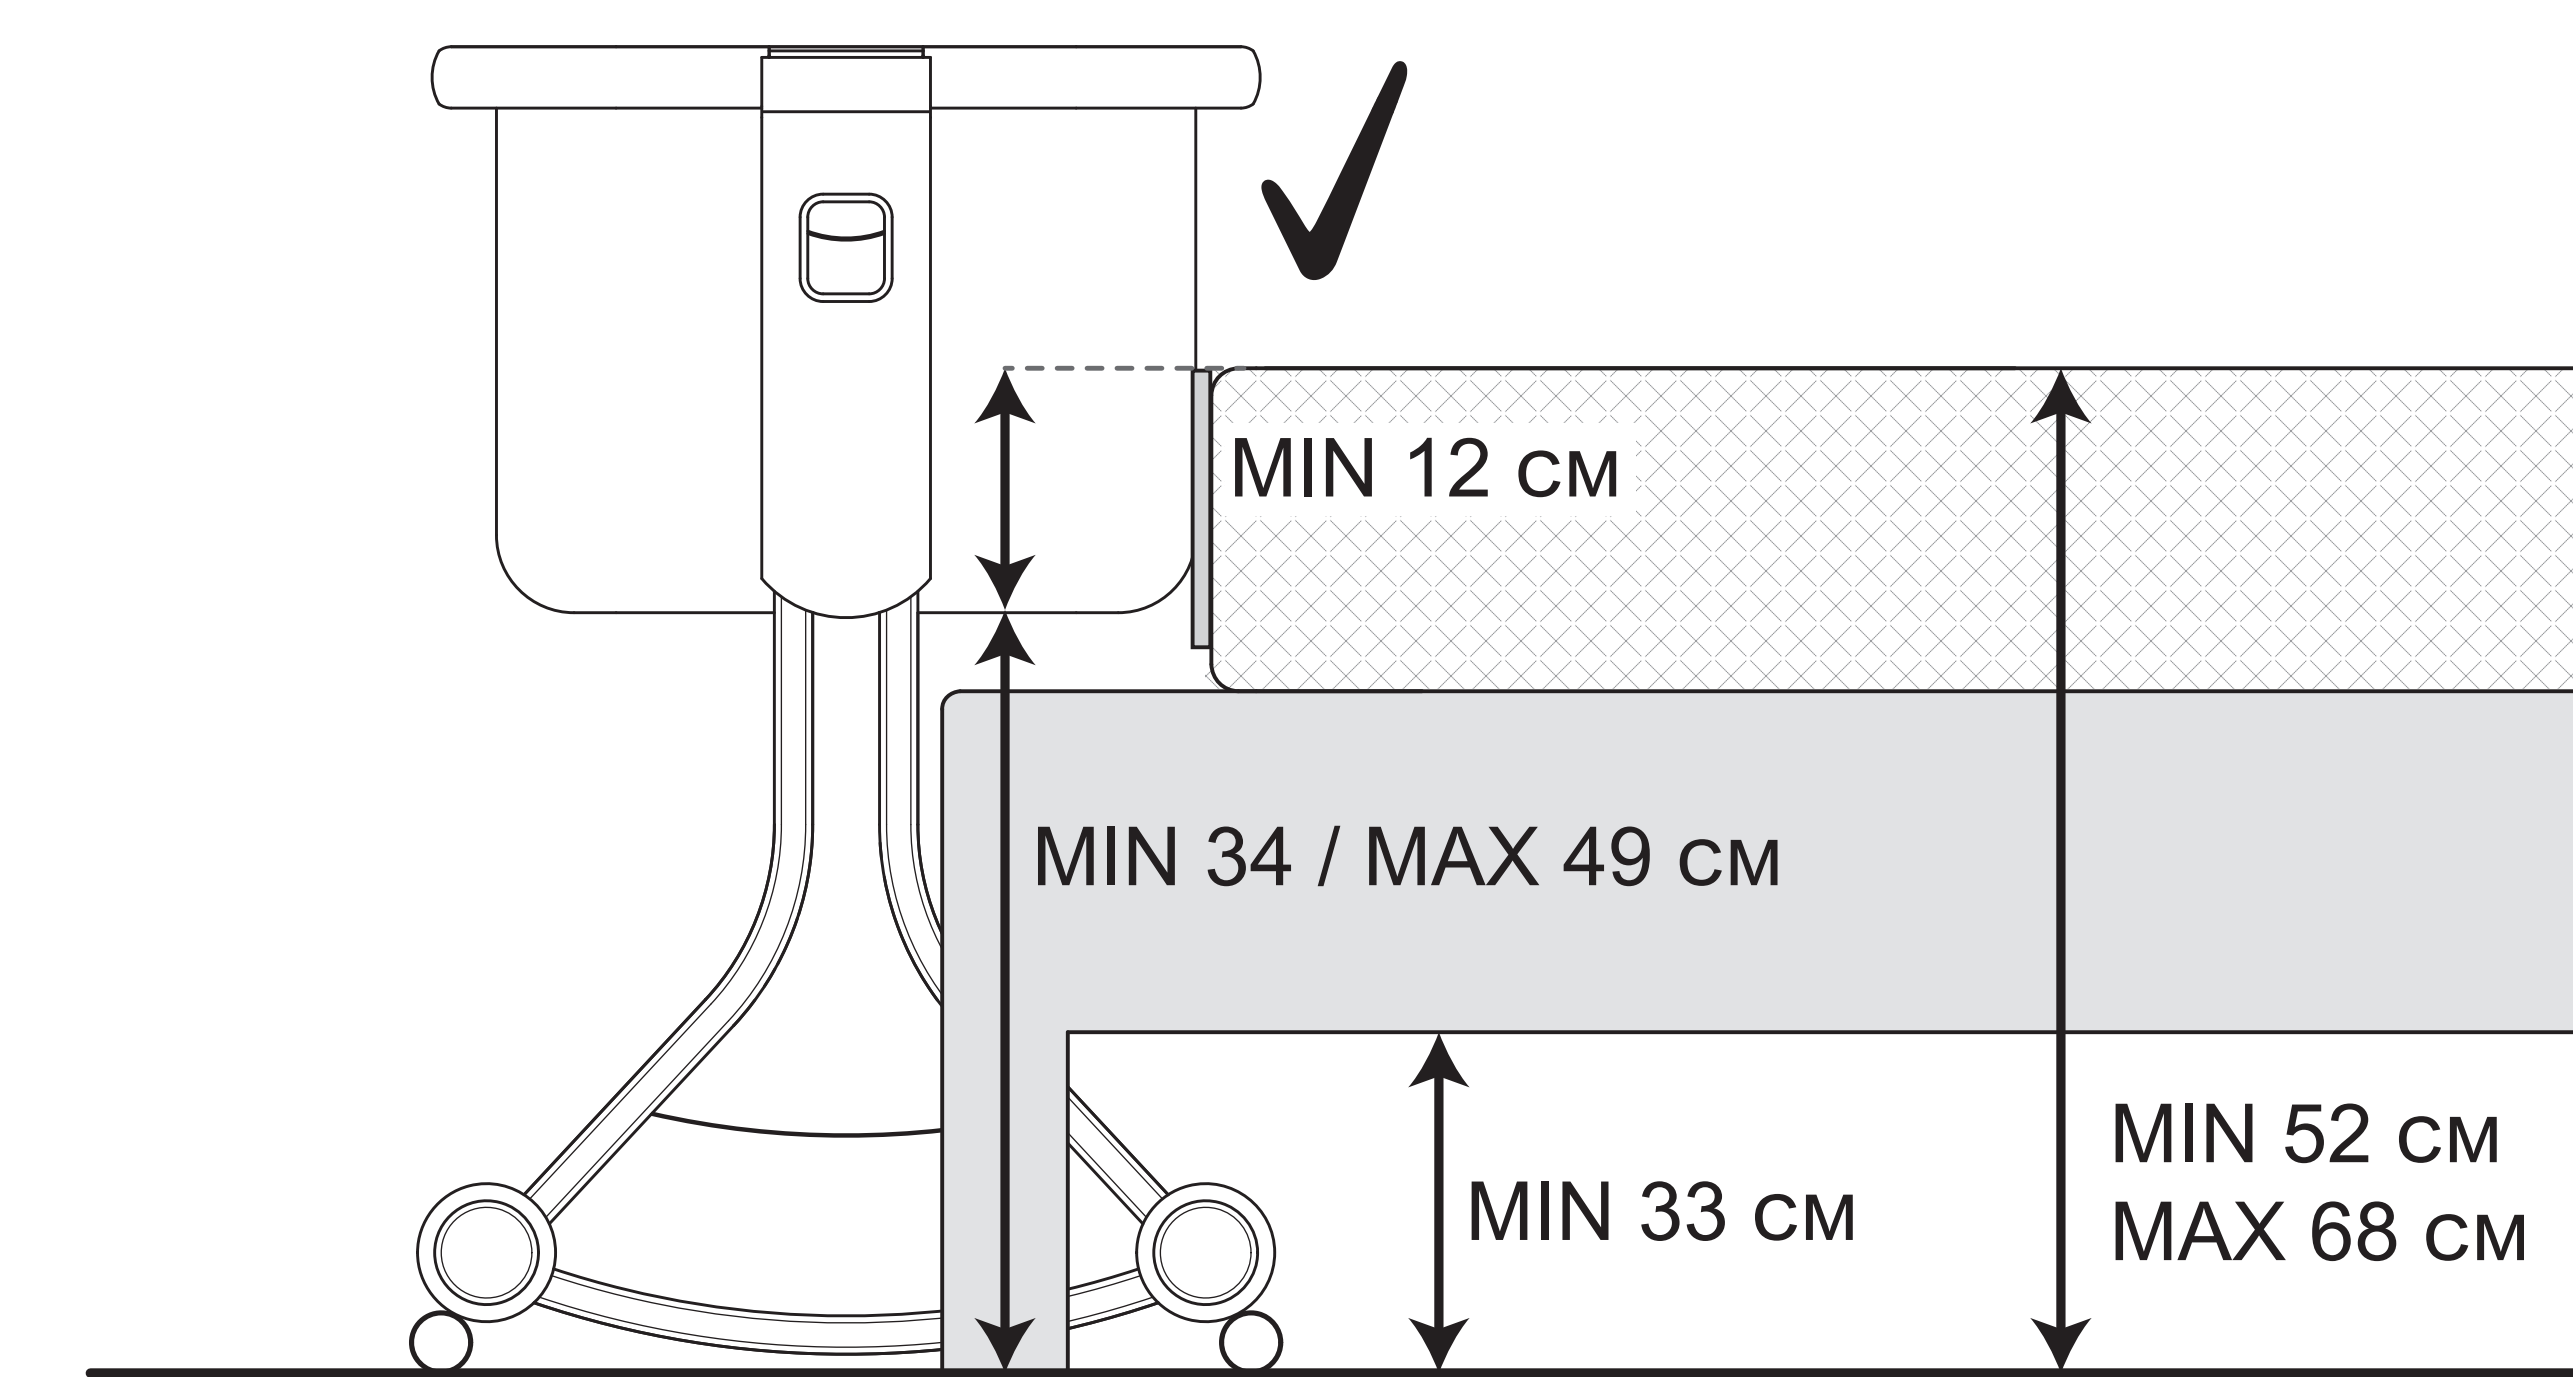

Importato da:
Foppa Pedretti S.p.A.
Via A. Volta, 11
24064 Grumello del Monte
BG - Italy
Tel +39 035 830497
www.foppapedretti.it

FOPPAPEDRETTI®

MyBebè CULLA / CRIB

CO-SLEEPING

FOPPAPEDRETTI®

MyBebè

BLUE

GREIGE