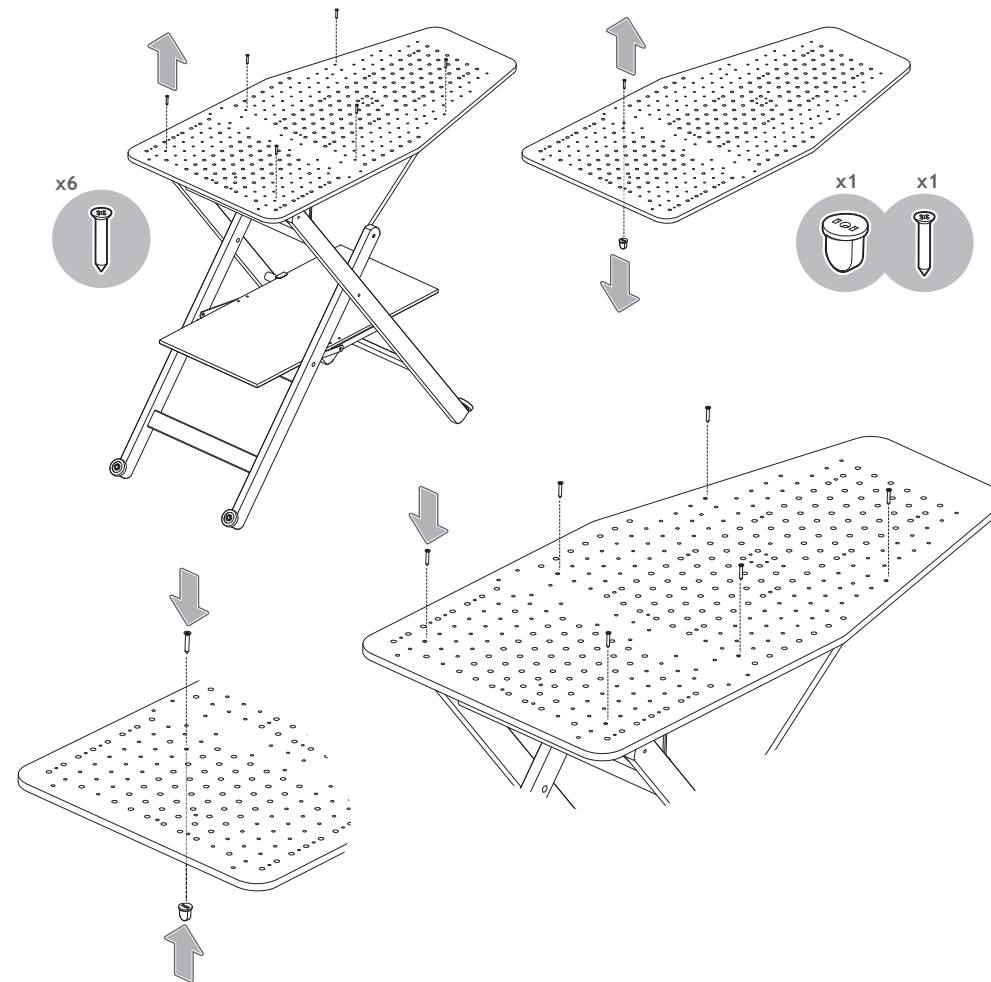

Montaggio Assembly Assemblage Montage Montaje Сборка

Assai